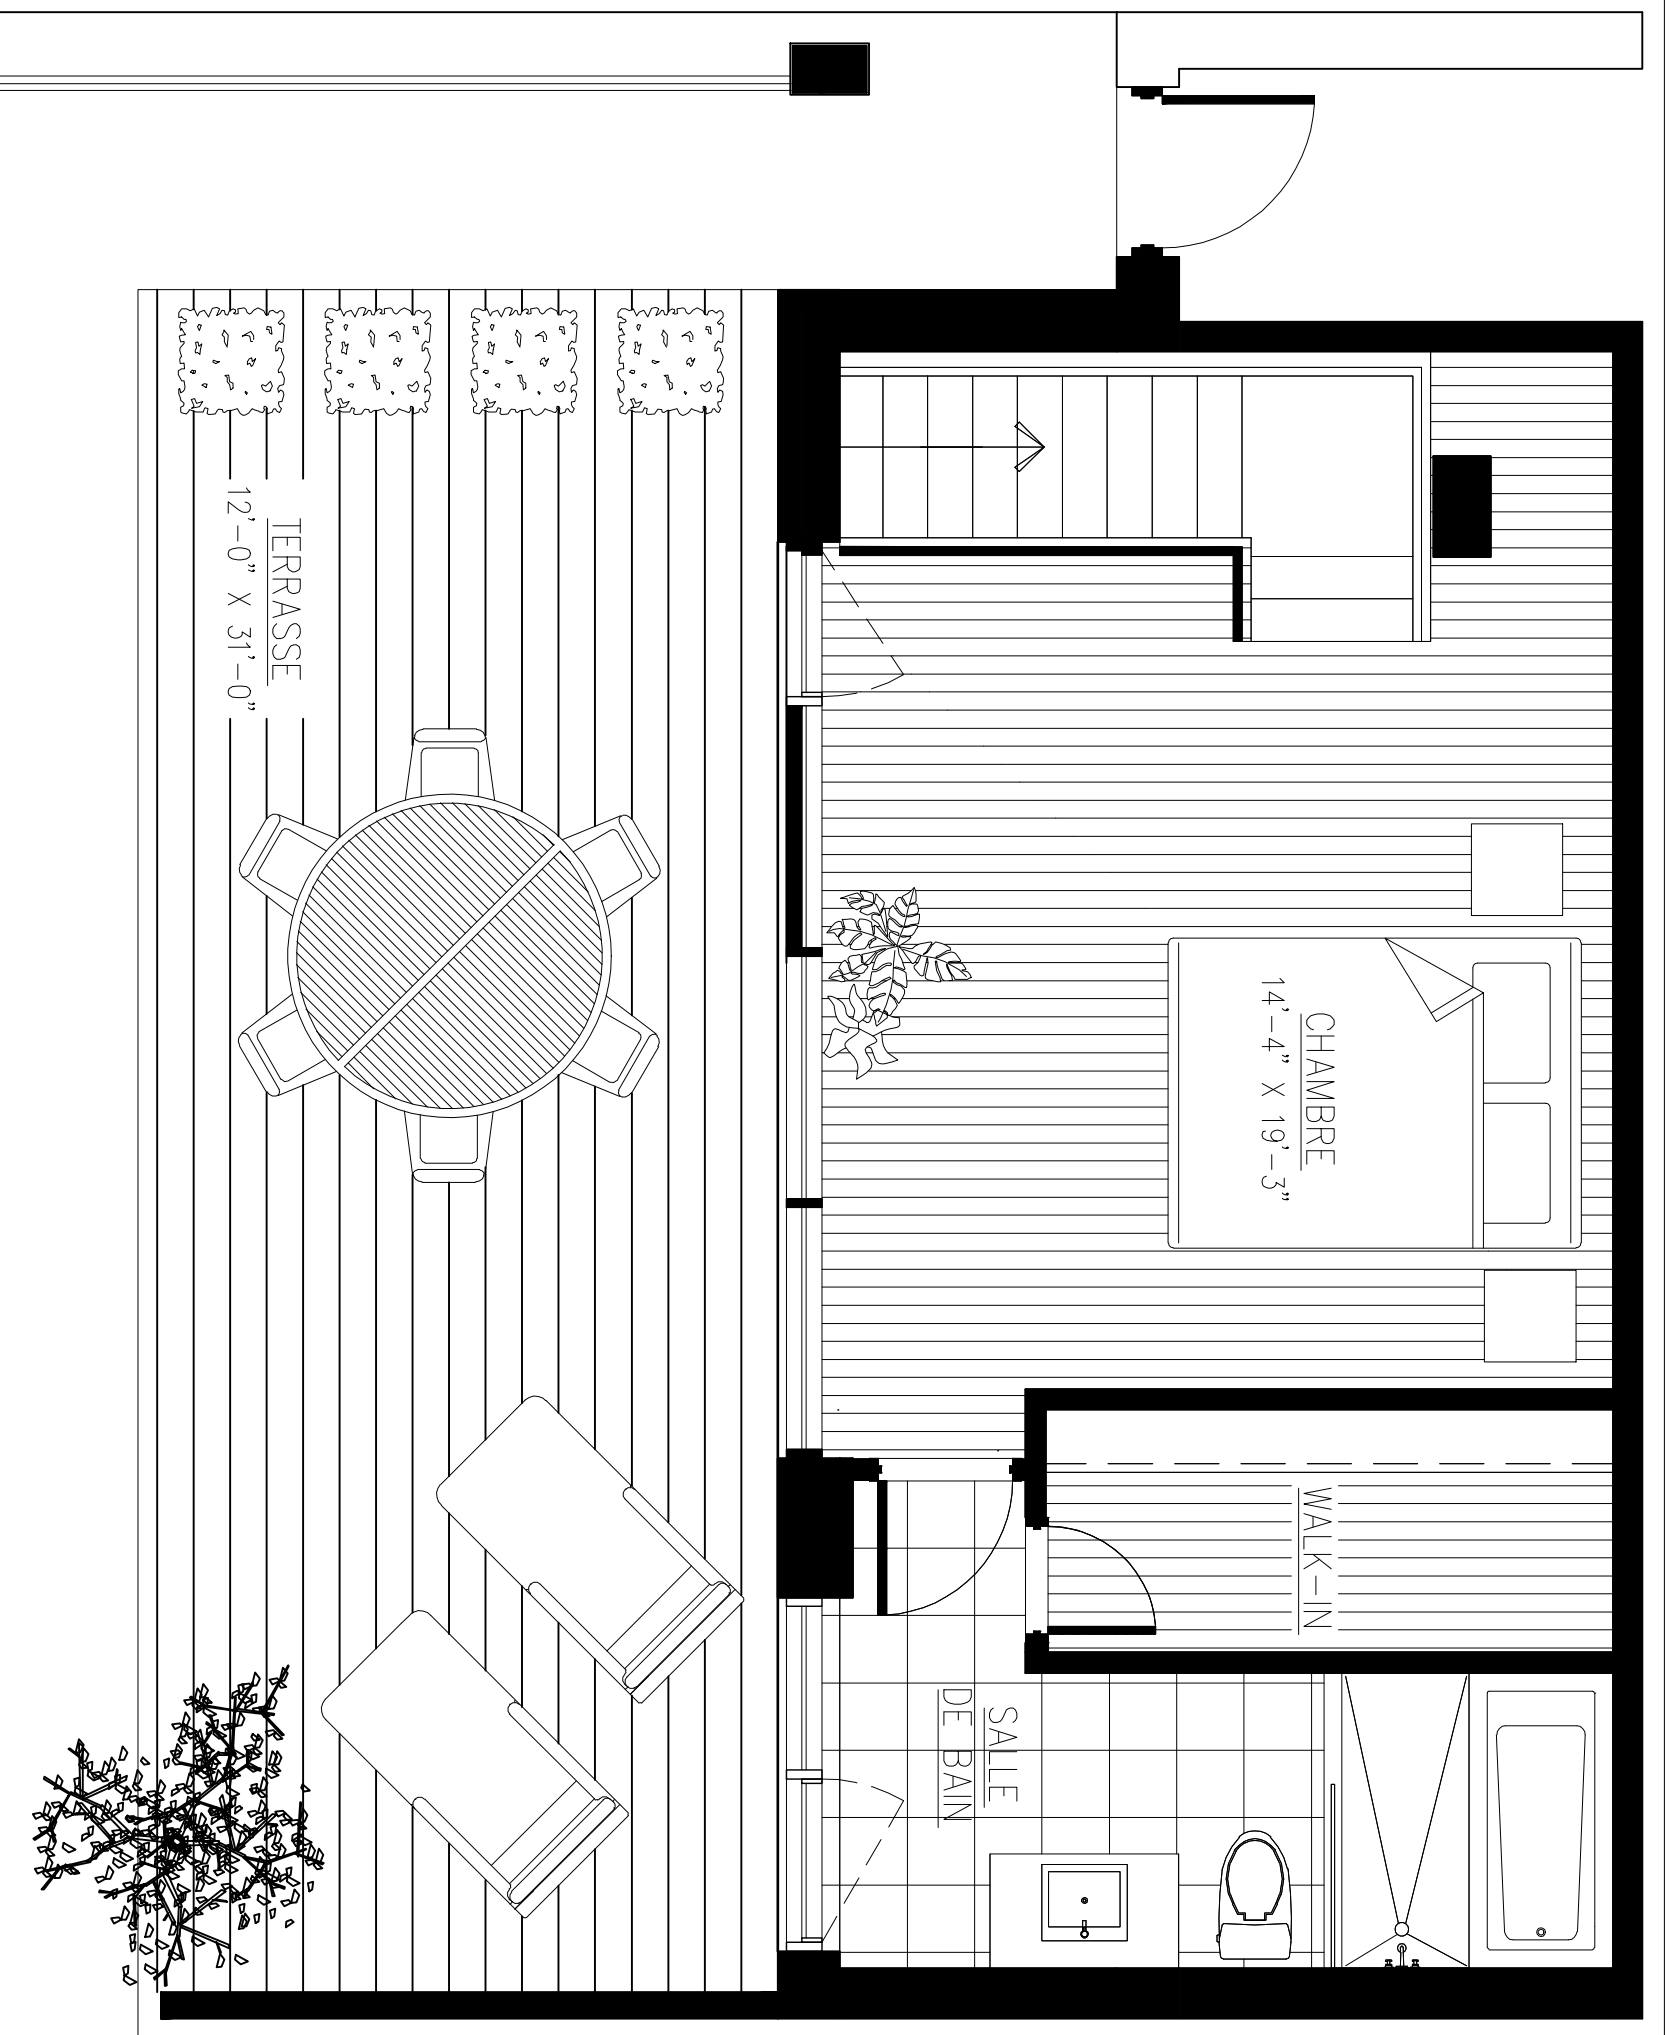

Unité PH 1
 1 5e étage
 801 sherbrooke est

PLAN D'AMÉNAGEMENT
 niveau 1

1546 pi. ca.

ÉCHELLE : ND

Unité PH 1
 1^{6e} étage
 801 sherbrooke est

PLAN D'AMÉNAGEMENT
 niveau 2

531 pi. ca. + terrasse de 372 pi.ca.

ÉCHELLE : 1/50